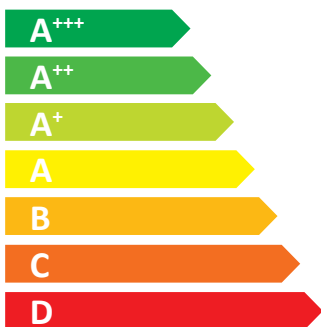

**ENERG**  
енергия · ενεργεια

**DELFI KRB 28**

**56** dB

**26** kW